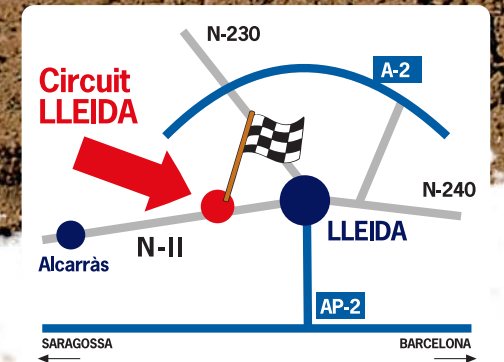

LA PAERIA

Diputació de Lleida

Ajuntament de Lleida

Impuls al territori
Impuls al territori

Ara
LLEIDA

L'esport mou Catalunya
Generalitat de Catalunya
Departament de la Vicepresidència
Secretaria General de l'Esport

TEIXIDO S.A.